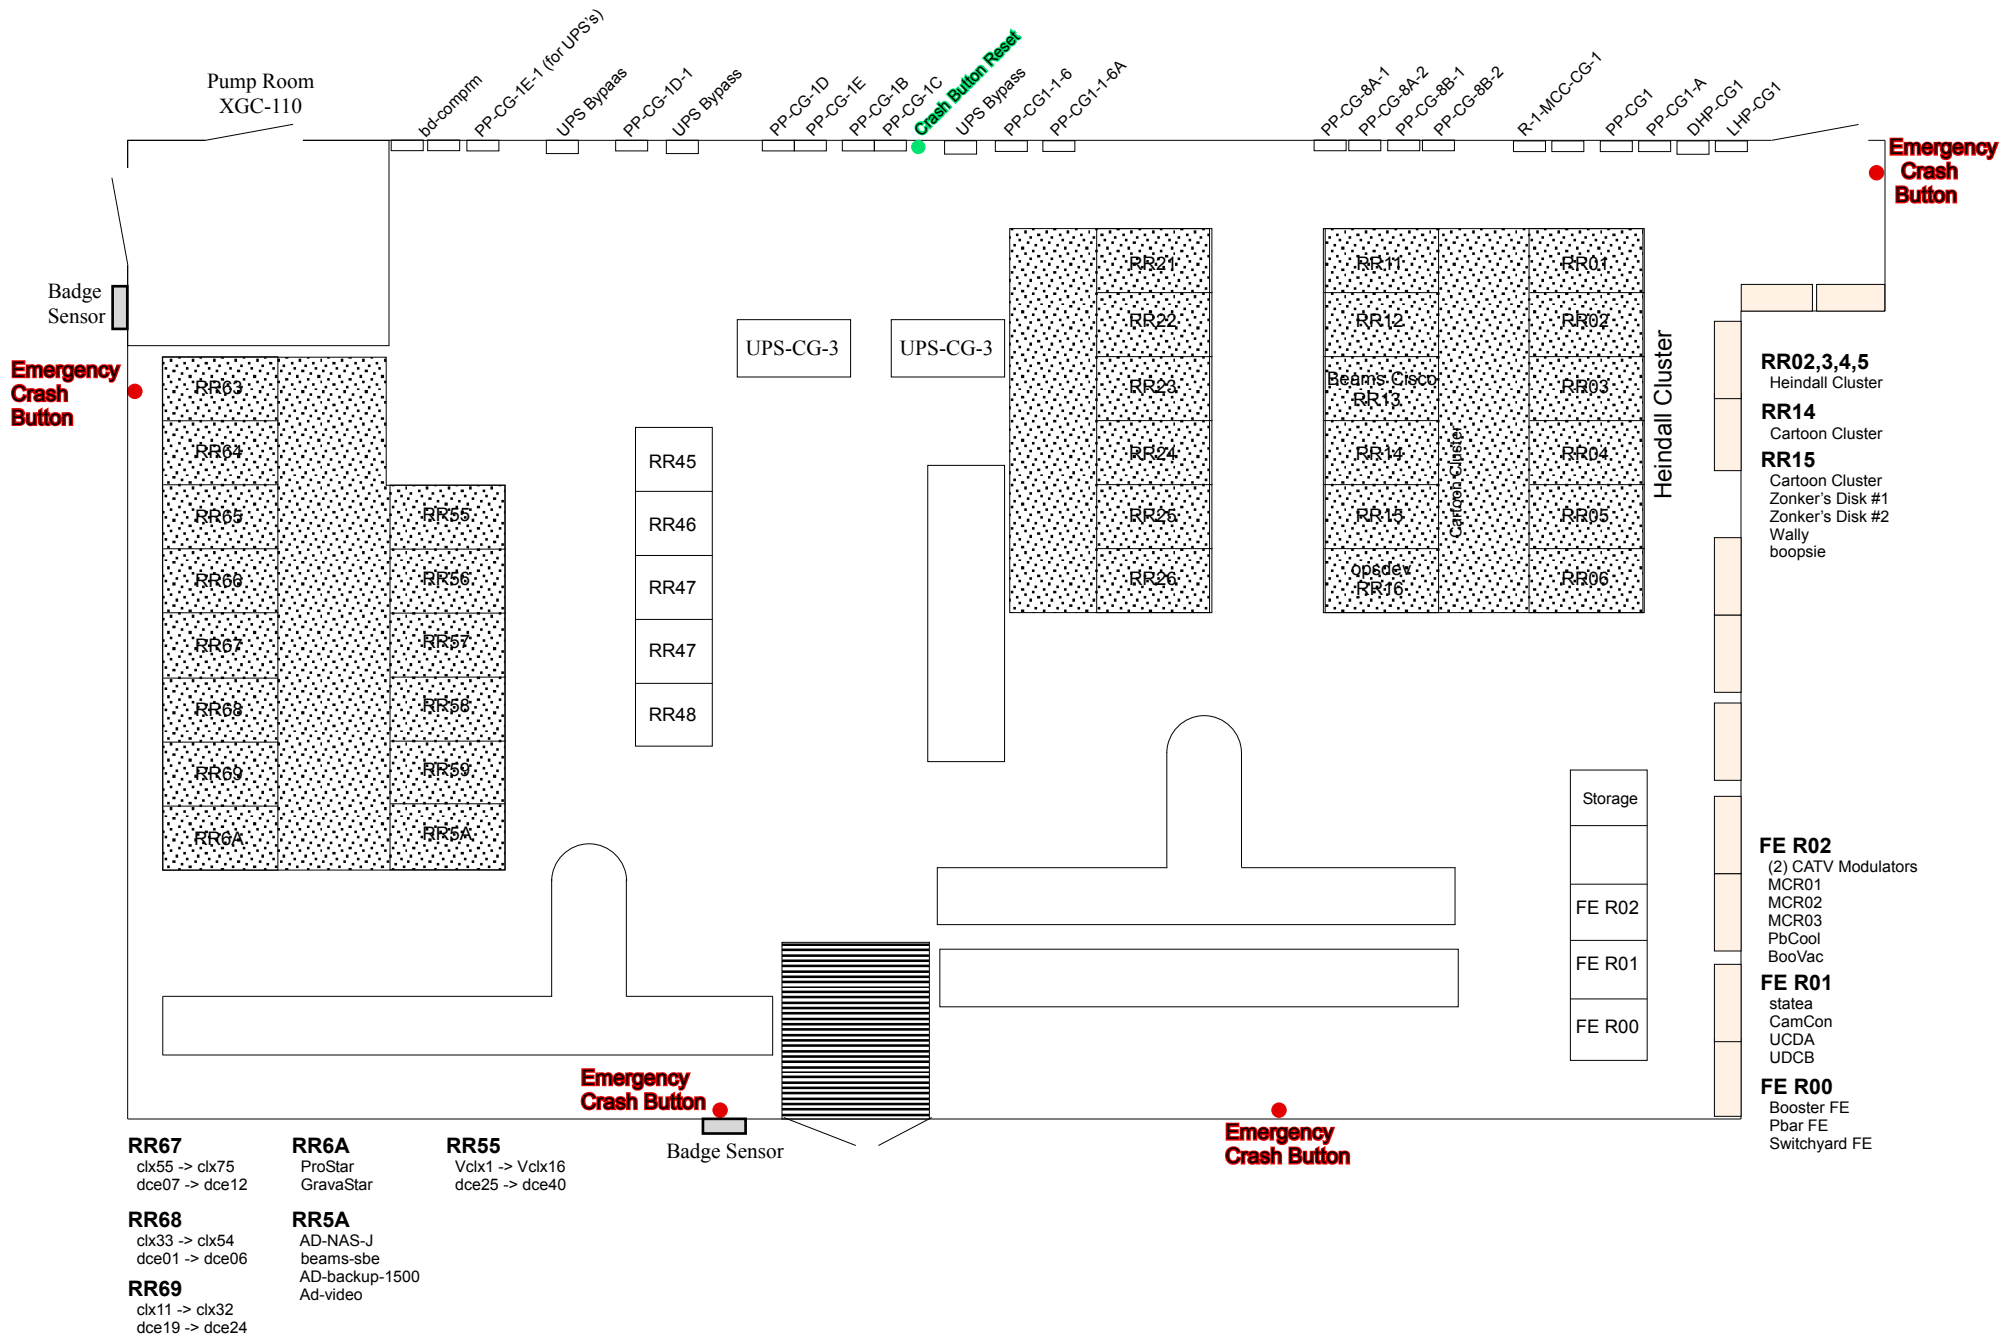

# XGC-108 Computer Room

**RR67**  
 clx55 -> clx75  
 dce07 -> dce12

**RR6A**  
 ProStar  
 GravaStar

**RR55**  
 Vclx1 -> Vclx16  
 dce25 -> dce40

**RR68**  
 clx33 -> clx54  
 dce01 -> dce06

**RR5A**  
 AD-NAS-J  
 beams-sbe  
 AD-backup-1500  
 Ad-video

**RR69**  
 clx11 -> clx32  
 dce19 -> dce24

**RR02,3,4,5**  
 Heindall Cluster

**RR14**  
 Cartoon Cluster

**RR15**  
 Cartoon Cluster  
 Zonker's Disk #1  
 Zonker's Disk #2  
 Wally  
 boopsie

**FE R02**  
 (2) CATV Modulators  
 MCR01  
 MCR02  
 MCR03  
 PbCool  
 BooVac

**FE R01**  
 statea  
 CamCon  
 UCDA  
 UDCB

**FE R00**  
 Booster FE  
 Pbar FE  
 Switchyard FE