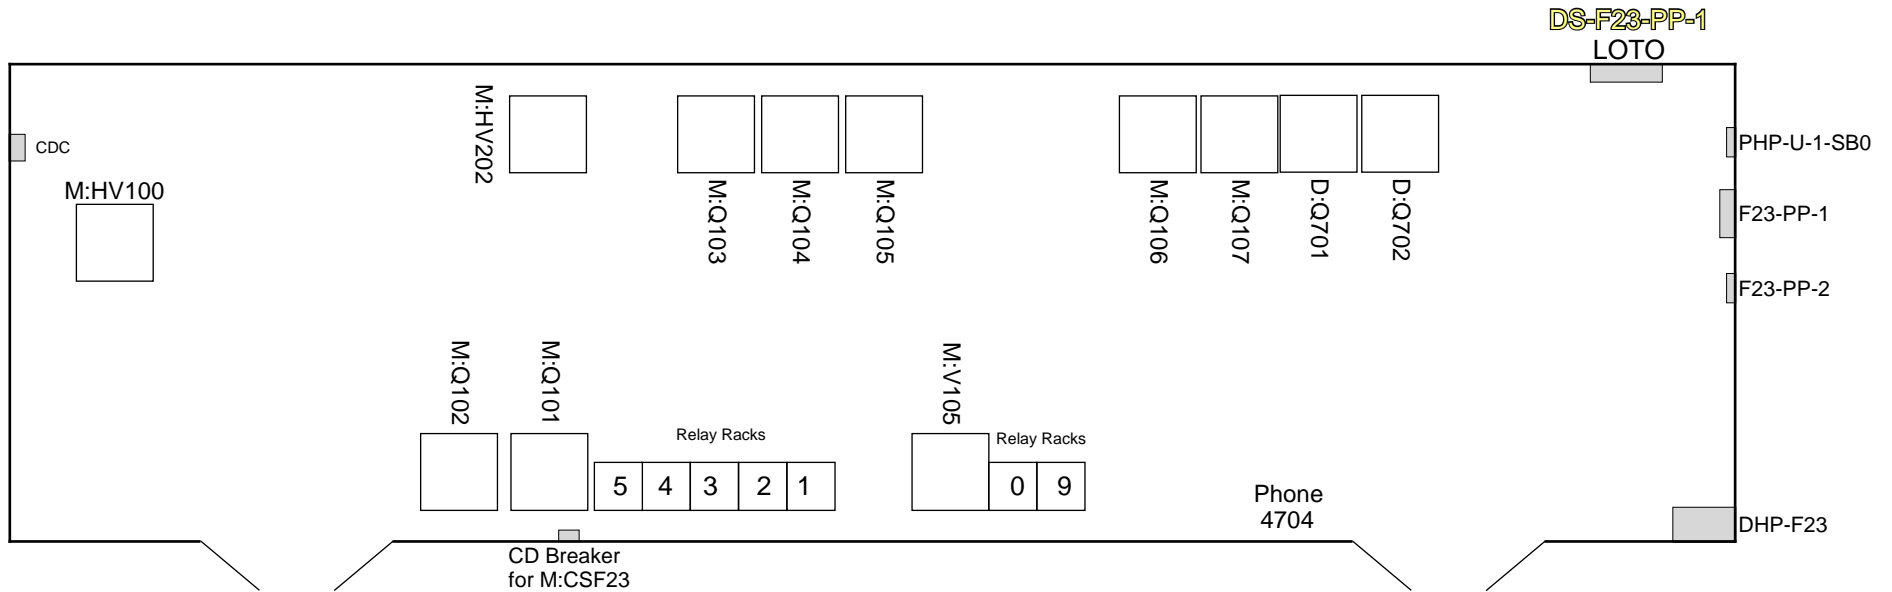

# F23 Service Building

- |   |   |   |
|---|---|---|
| <p>1 NIM Crate<br/>MI BLM</p> <p>2 Muon Crate \$80<br/>MADC #26</p> <p>3 Repeaters<br/>Muon Crate \$81<br/>Stegosaur</p> <p>4 MADC #04<br/>Muon Crate \$82<br/>SEM 100, 106, 103, 105<br/>Safety System</p> | <p>5 PS Beam Permit<br/>Interlock Chain<br/>M:CSF23<br/>M:HT100 M:VT101<br/>M:VT101A M:HT105<br/>M:HT107A M:VT108A</p> <p>6 M:Q201<br/>M:Q203</p> | <p>9 Muon Crate \$83<br/>BPM VME<br/>Rapid Transfer BPM DDC</p> |
|---|---|---|