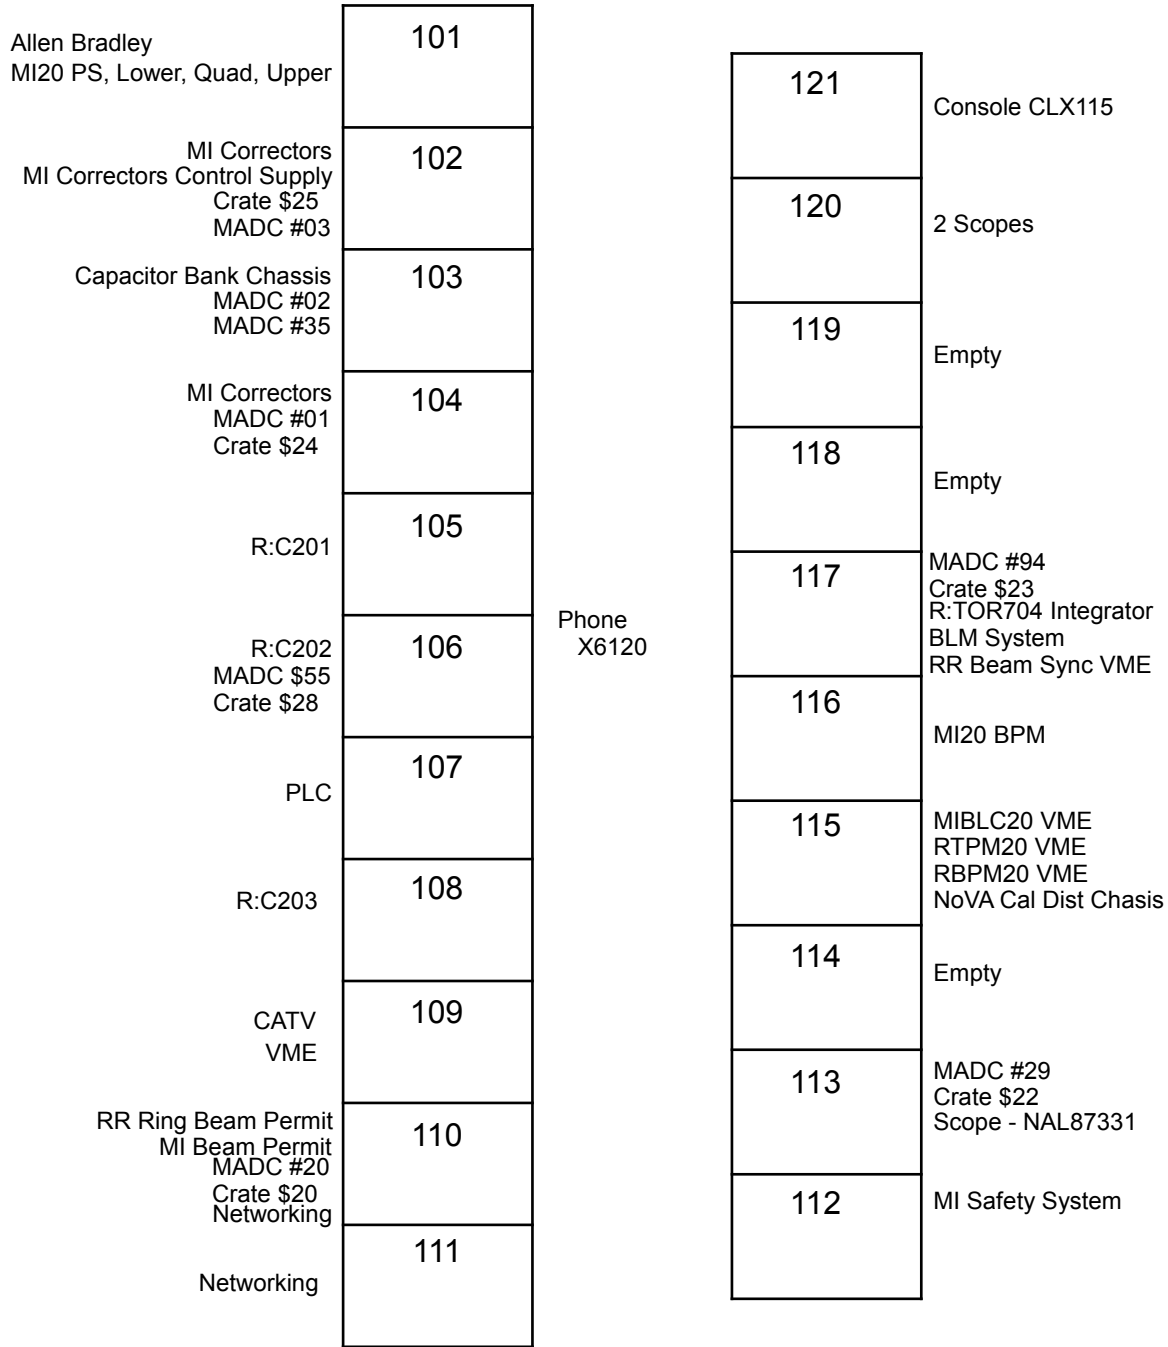

MI-20 Electronics Room Relay Racks

Electronics Room	
Temps	Humidity
MI-10 I:ERT10	MI-10 I:ERH10
MI-14 I:ERT14	MI-14 I:ERH14
MI-20 I:ERT20	MI-20 I:ERH20
MI-30 I:ERT30	MI-30 I:ERH30
MI-40 I:ERT40	MI-40 I:ERH40
MI-50 I:ERT50	MI-50 I:ERH50
MI-60S I:ERT60S	MI-60S I:ERH60S
MI-60C I:ERT60C	MI-60C I:ERH60C
MI-60N I:ERT60N	MI-60N I:ERH60N

Kicker Room	
Temps	Humidity
MI-10 I:KRT10	MI-10 I:KRH10
MI-14 I:KRT14	MI-14 I:KRH14
MI-20 I:KRT20	MI-20 I:KRH20
MI-30 I:KRT30	MI-30 I:KRH30
MI-39 I:KRT39	MI-39 I:KRH39
MI-40 I:KRT40	MI-40 I:KRH40
MI-50 I:KRT50	MI-50 I:KRH50
MI-52 I:KRT52	MI-52 I:KRH52
MI-62 I:KRT62	MI-62 I:KRH62