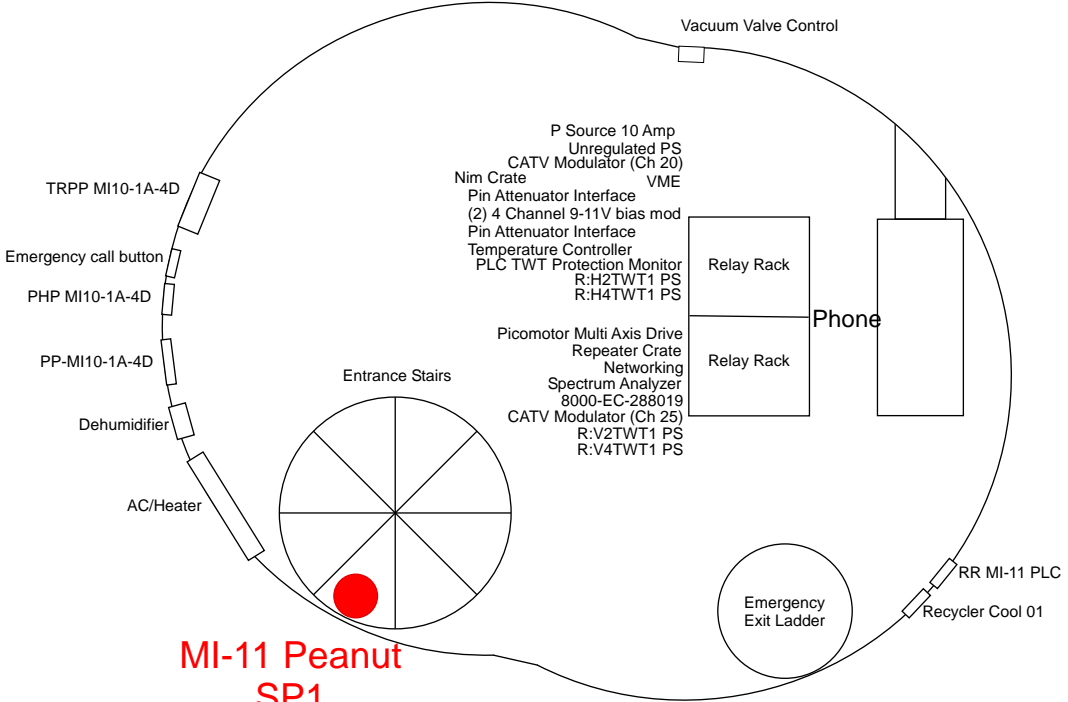

# AD Enclosure - MI-11 Peanut Sump Locations

**MI-11 Peanut  
SP1  
MI601**

Phone Numbers  
MI11 Peanut: 8111  
MI21 Peanut: 8821

Temps  
MI-11 R:P11TMP  
MI-21 R:P21TMP