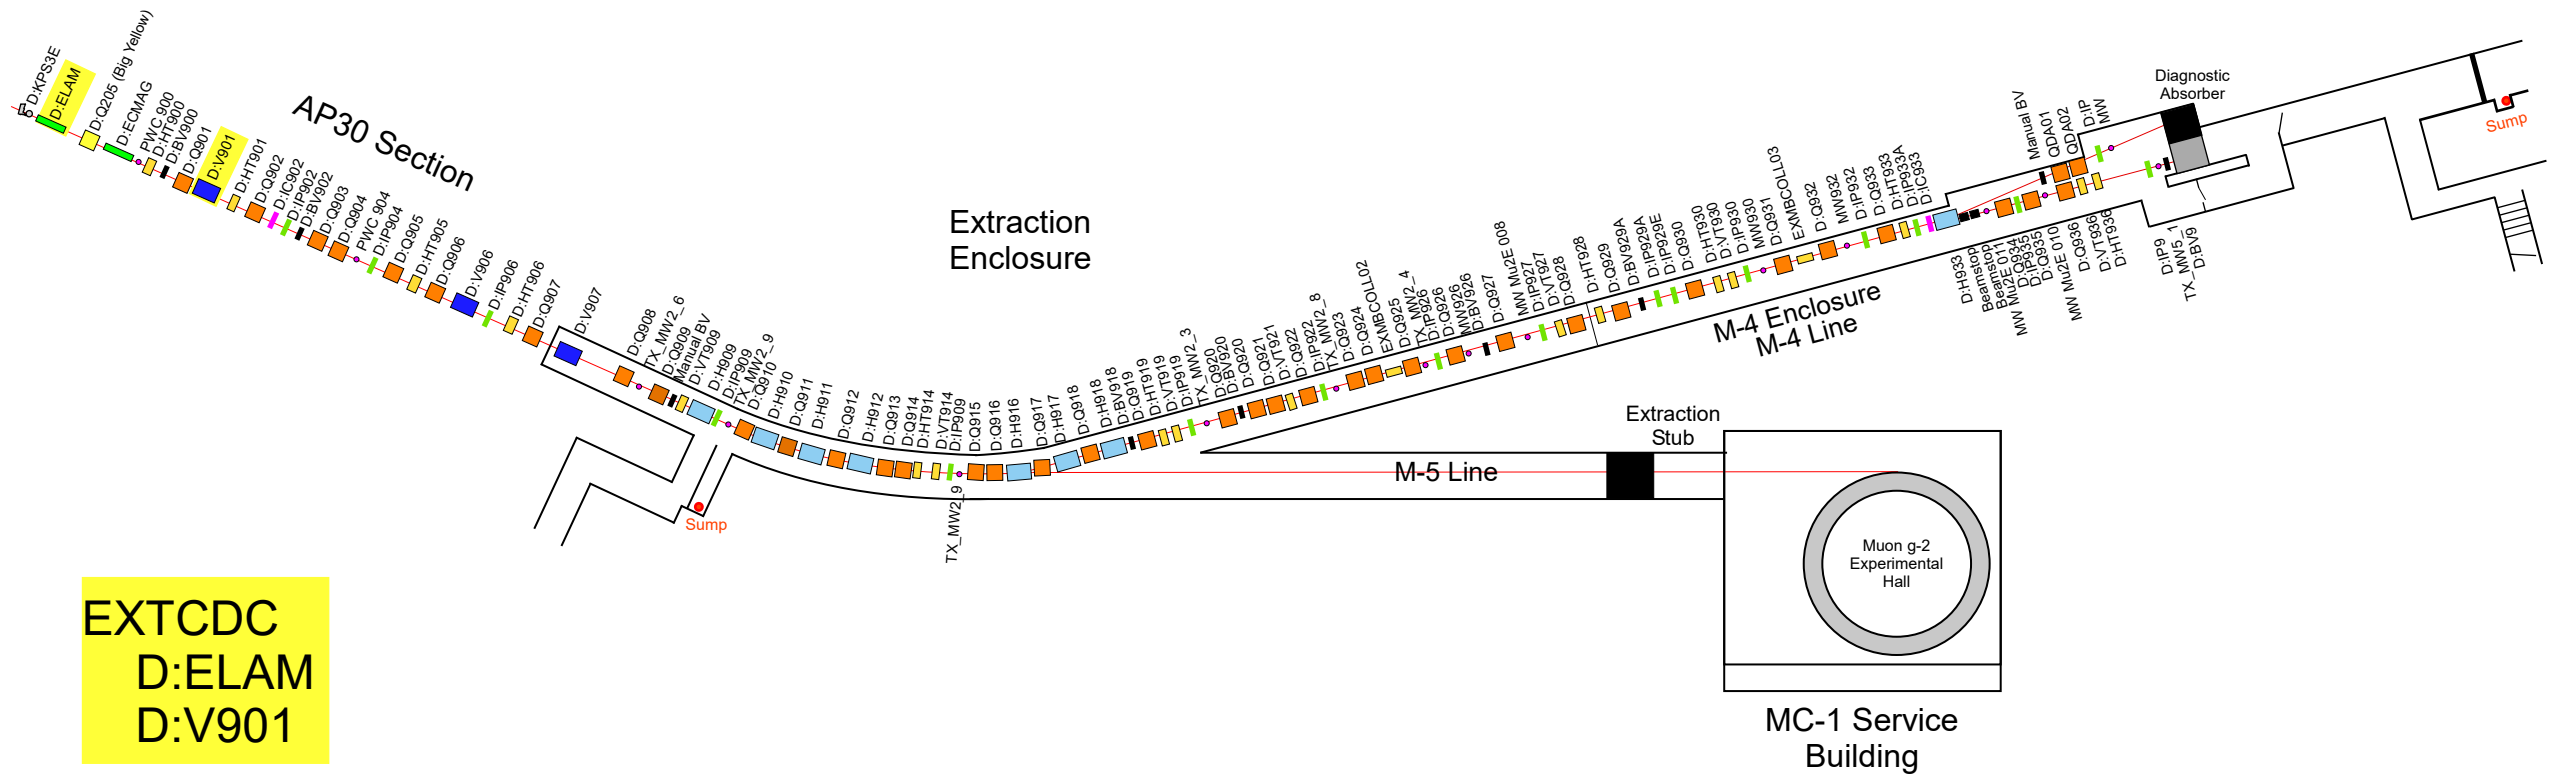

# Extraction Line to Mu2e

**EXTCDC**  
**D:ELAM**  
**D:V901**