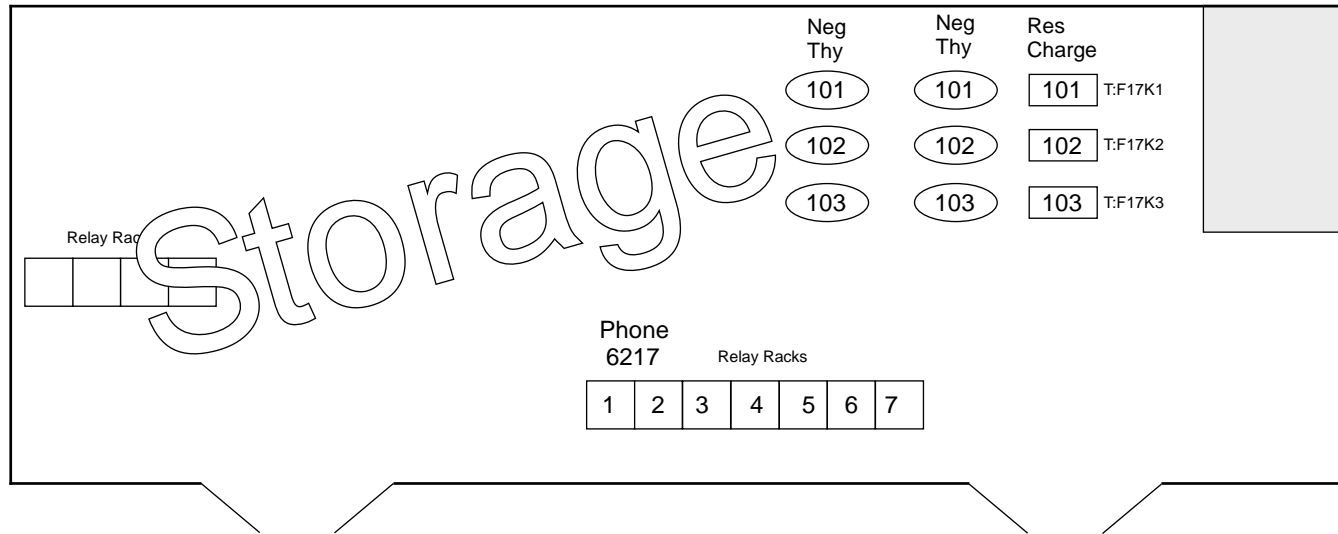

F17 Service Building

1 Beam Abort Input Panel
 Beamline Beam Permit
 System (P1)
 MI Crate \$9F
 MADC #76
 NIM Crate
 Networking

2 F17 O2 Chassis
 CATV Monitor
 CATV Modulator
 Scope
 Console CLX 217

3 T:F17K1
 4 T:F17K2
 5 T:F17K3
 6 T:F17K4