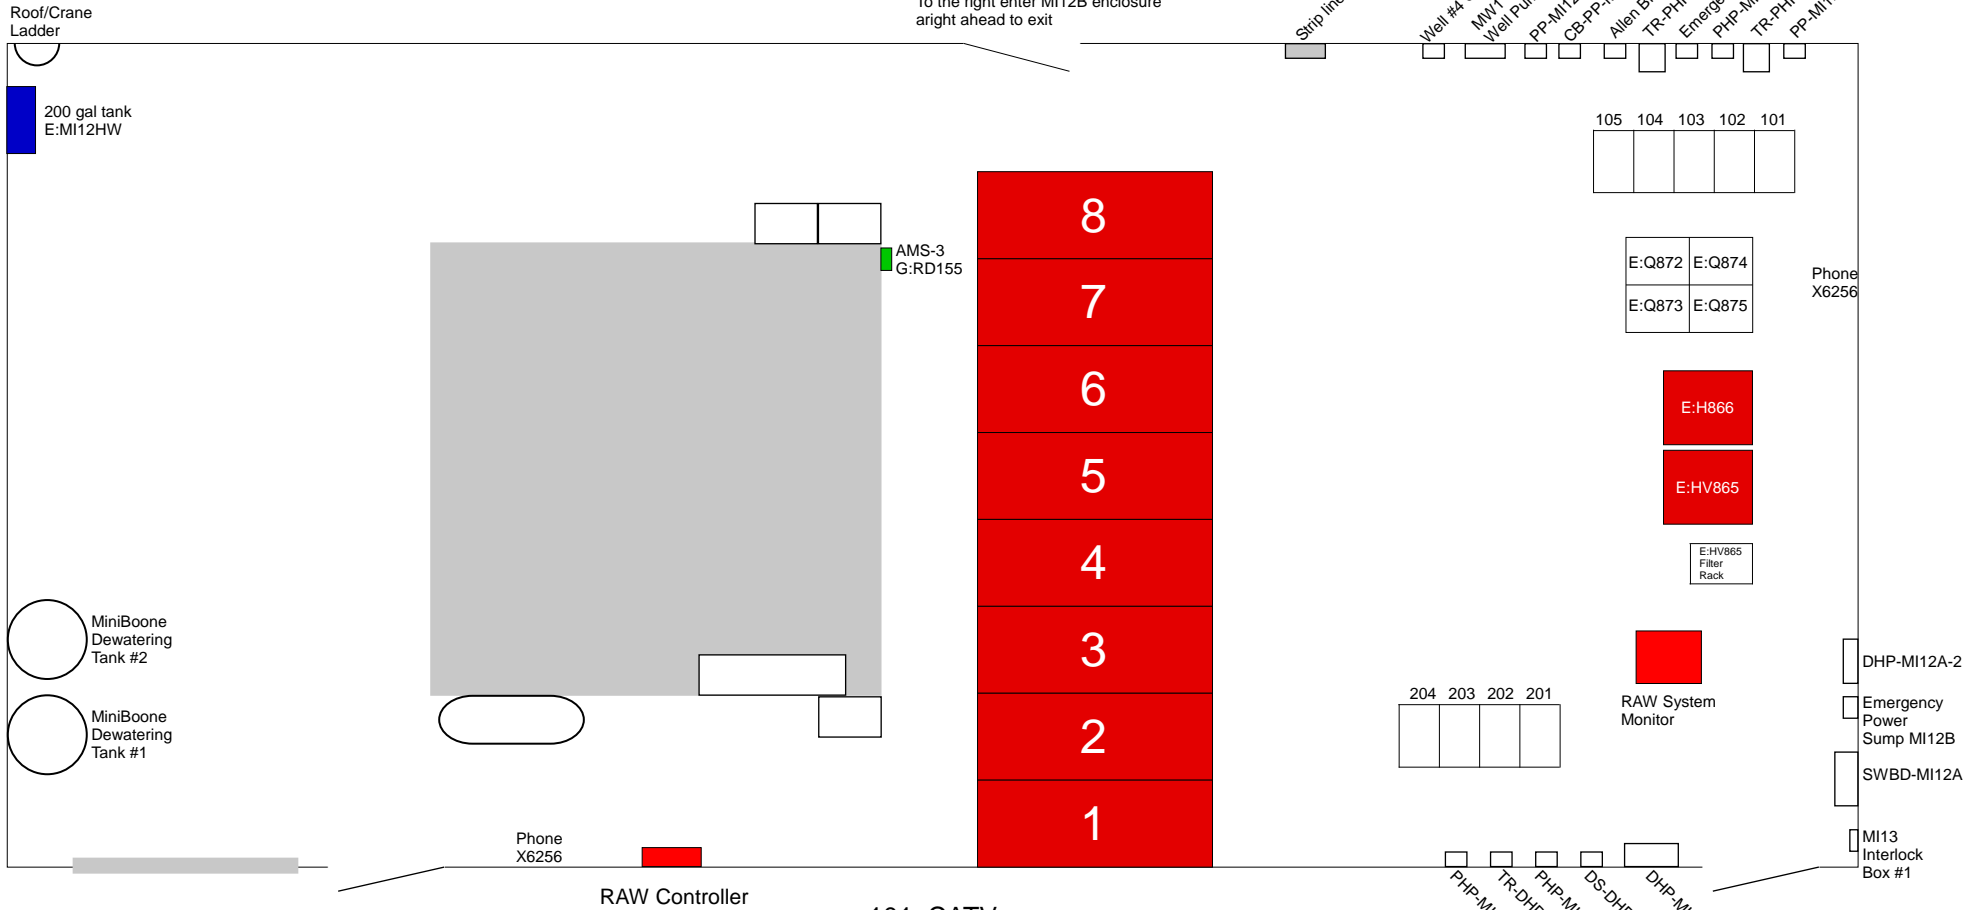

# MI-12 Service Building

- 101 CATV Networking
- 102 BNE Beam Line Beam Permit MI Crate \$E1, MADC #84 Networking
- 103 MW-Dump SWIC VME IRM NIM Crate
- 104 VME Droege NIM Crate
- 105 BPM 12 VME

- PHP-MI12A-3-1
- TR-DHP-MI12A-3-A1
- PHP-MI12A-3-A
- DS-DHP-MI12A-3-CB4
- DHP-MI12A-3