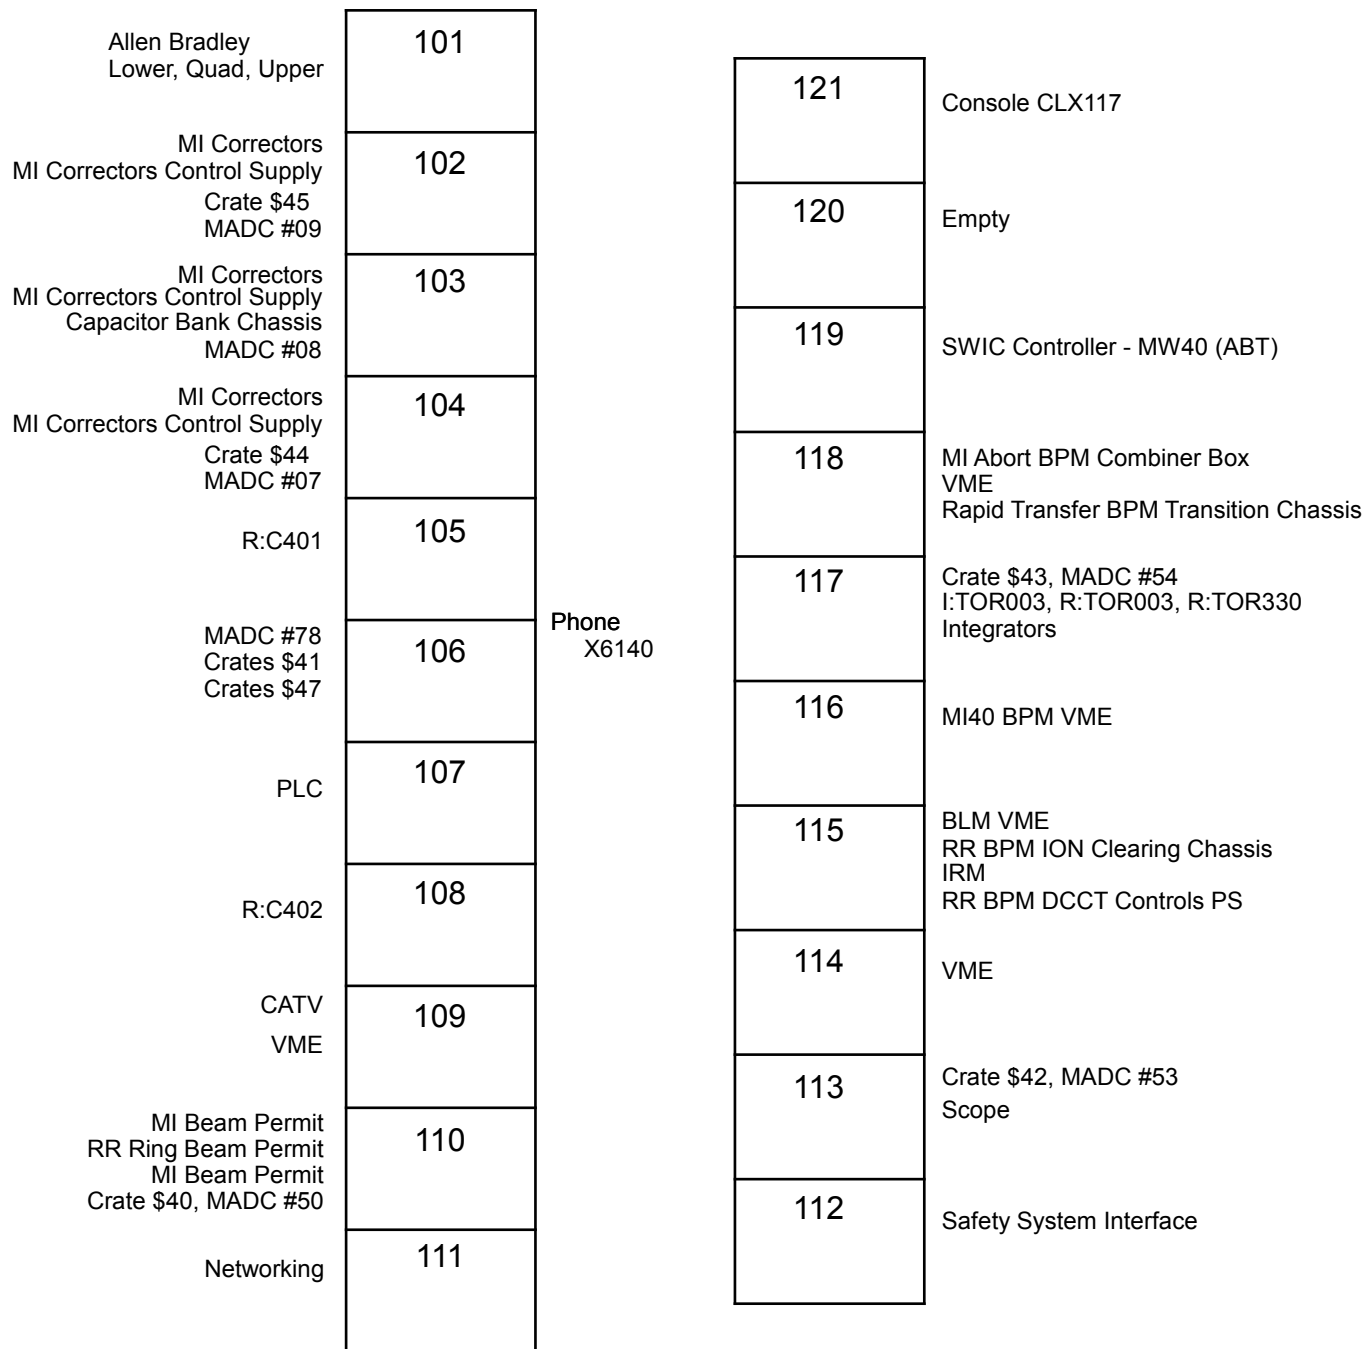

Door ↑

MI-40 Electronics Room Relay Racks

Electronics Room	
Temps	Humidity
MI-10 I:ERT10	MI-10 I:ERH10
MI-14 I:ERT14	MI-14 I:ERH14
MI-20 I:ERT20	MI-20 I:ERH20
MI-30 I:ERT30	MI-30 I:ERH30
MI-40 I:ERT40	MI-40 I:ERH40
MI-50 I:ERT50	MI-50 I:ERH50
MI-60S I:ERT60S	MI-60S I:ERH60S
MI-60C I:ERT60C	MI-60C I:ERH60C
MI-60N I:ERT60N	MI-60N I:ERH60N

Kicker Room	
Temps	Humidity
MI-10 I:KRT10	MI-10 I:KRH10
MI-14 I:KRT14	MI-14 I:KRH14
MI-20 I:KRT20	MI-20 I:KRH20
MI-30 I:KRT30	MI-30 I:KRH30
MI-39 I:KRT39	MI-39 I:KRH39
MI-40 I:KRT40	MI-40 I:KRH40
MI-50 I:KRT50	MI-50 I:KRH50
MI-52 I:KRT52	MI-52 I:KRH52
MI-62 I:KRT62	MI-62 I:KRH62