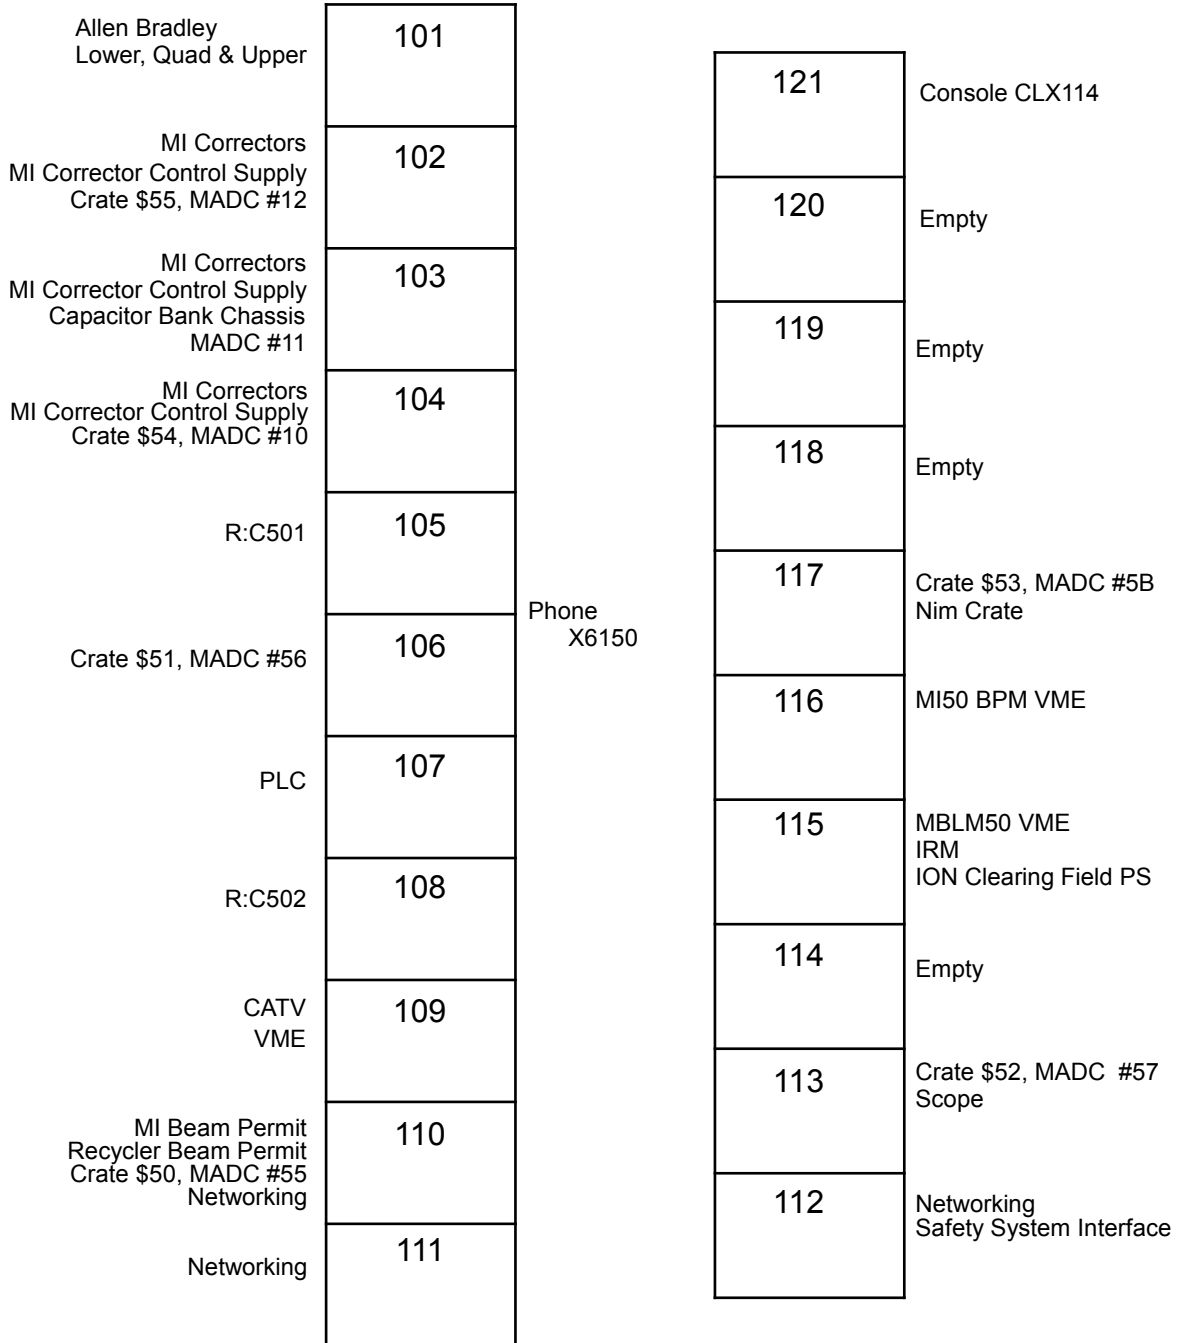

MI-50 Electronics Room Relay Racks

Electronics Room	
Temps	Humidity
MI-10 I:ERT10	MI-10 I:ERH10
MI-14 I:ERT14	MI-14 I:ERH14
MI-20 I:ERT20	MI-20 I:ERH20
MI-30 I:ERT30	MI-30 I:ERH30
MI-40 I:ERT40	MI-40 I:ERH40
MI-50 I:ERT50	MI-50 I:ERH50
MI-60S I:ERT60S	MI-60S I:ERH60S
MI-60C I:ERT60C	MI-60C I:ERH60C
MI-60N I:ERT60N	MI-60N I:ERH60N

Kicker Room	
Temps	Humidity
MI-10 I:KRT10	MI-10 I:KRH10
MI-14 I:KRT14	MI-14 I:KRH14
MI-20 I:KRT20	MI-20 I:KRH20
MI-30 I:KRT30	MI-30 I:KRH30
MI-39 I:KRT39	MI-39 I:KRH39
MI-40 I:KRT40	MI-40 I:KRH40
MI-50 I:KRT50	MI-50 I:KRH50
MI-52 I:KRT52	MI-52 I:KRH52
MI-62 I:KRT62	MI-62 I:KRH62